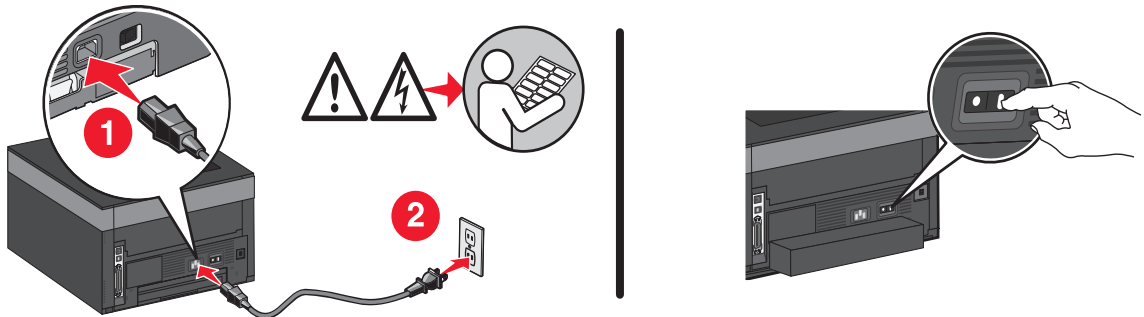

Local	Locale	Lokaal	Lokalne	로컬	本地连接
Lokal	Lokalt	Paikallinen	Локальный	로컬	本地连接

Network	En red	Nätverk	Verkko	Сетевой	网络连接
Réseau	Rete	Netværk	Nettverk	네트워크	網路連接
Netzwerk	Rede	Network	Sieciowe		

or
ou
o
oder
eller
of
tai
lub
или
또는
或
或

1

2

3

1

2

3